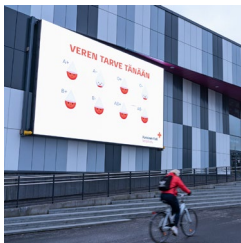

KAUPPAKESKUS SEPPÄ – JYVÄSKYLÄ

11 Digitaalista mainospintaa
Mediahinta 696 EUR / vko

TIEDOT

8 kpl 9:16 pintoja
3 kpl 16:9 LED pintoja

Kontaktit/vko
58 000

15% Sov 10 sekuntia

Lue lisää: [Visual Art](#)
Kartta: [Visual Art](#)

Kauppaokeskuksen verkkosivut: kauppakeskuseppa.fi/

TUOTANTOTIEDOT

ULKO-LED 34m2

Resoluutio 1920 x 1080
Tiedostotyyppi:
mp4 (H.264 pakattuna) tai JPEG
Frame rate:25 fps
Spotin pituus: 10 sekuntia

SISÄ-LED 11m2