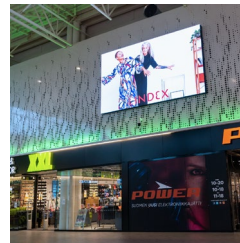

SISÄ-LED 21m2

Resoluutio 1920 x 1080
Tiedostotyyppi:
mp4 (H.264 pakattuna) tai JPEG
Frame rate:25 fps
Spotin pituus: 10 sekuntia