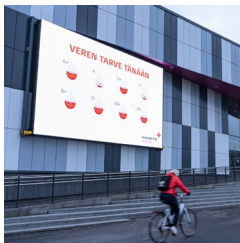

KAUPPAKESKUS SEPPÄ – JYVÄSKYLÄ

11 laadukasta digitaalista mainosnäyttöä
Keski-Suomen suurimman kaupallisen
keskittymän parhailla paikoilla

TIEDOT

8 kpl 9:16 pintoja
3 kpl 16:9 LED pintoja

Kontaktit/vko
134 560

20% Sov 10 sekuntia

Lue lisää: [Visual Art](#)
Kartta: [Visual Art](#)

Kauppaokeskuksen verkkosivut: kauppakeskuseppa.fi/

TUOTANTOTIEDOT

ULKO-LED 34m2

Resoluutio 1920 x 1080
Tiedostotyyppi:
mp4 (H.264 pakattuna) tai JPEG
Frame rate:25 fps
Spotin pituus: 10 sekuntia